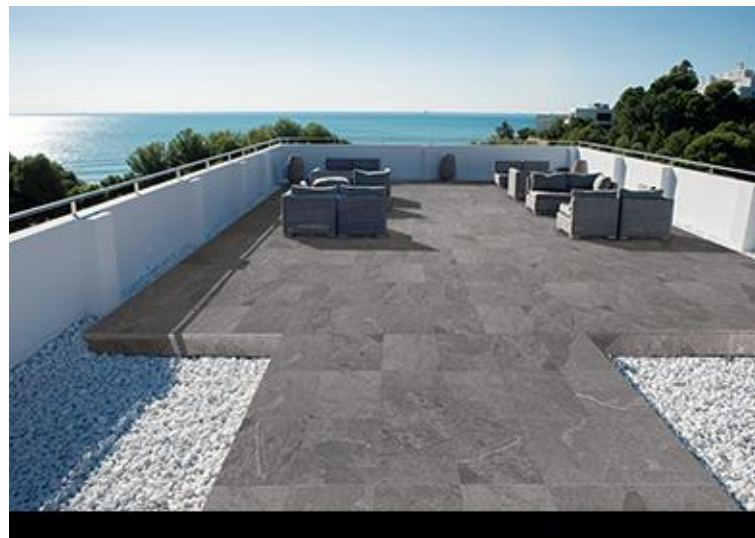

ALMERA
CERAMICA

DAKOTA

392915
DAKOTA BEIGE 33x33

392917
DAKOTA GRIS 33x33

392920
PELDANO FIO DAKOTA BEIGE 33x33

392925
PELDANO FIO DAKOTA GRIS 33x33

ALMERA
CERAMICA

DAKOTA