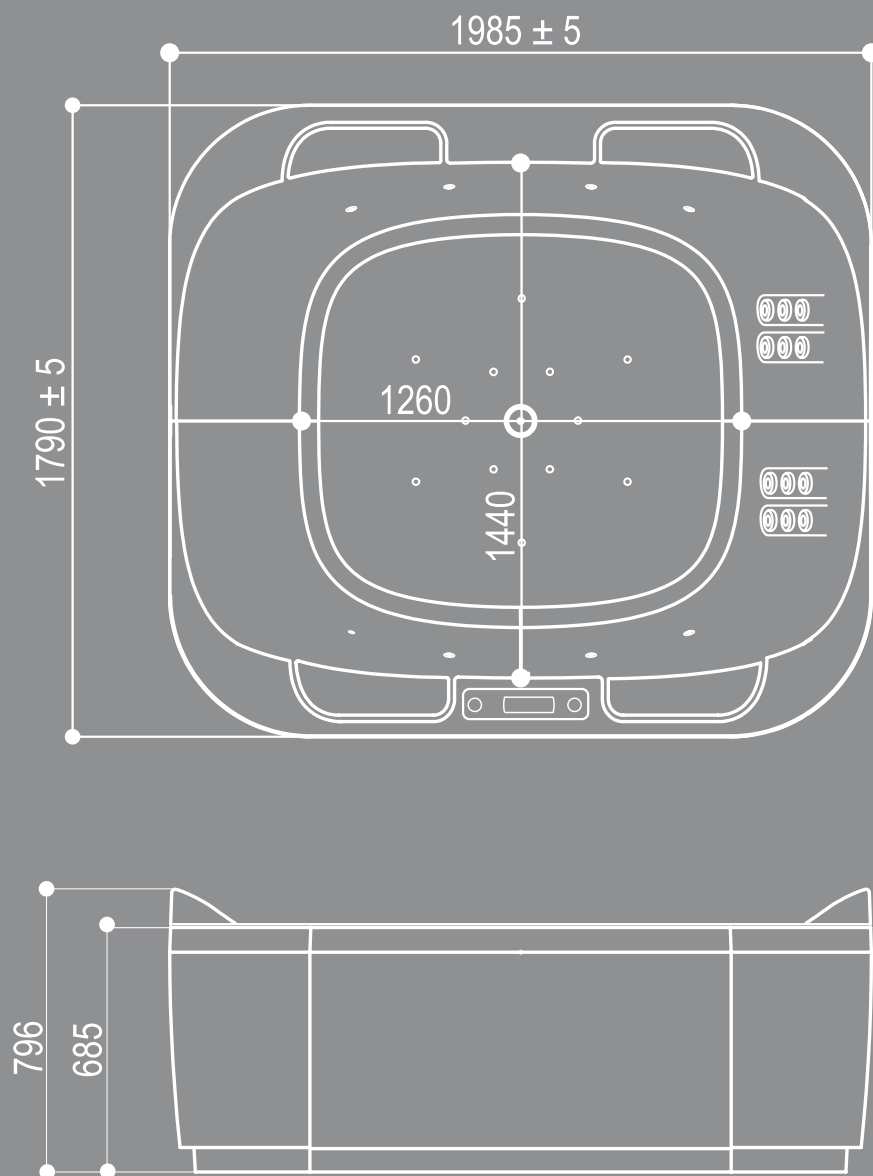

WATER GAMES TECHNOLOGIES

ORIENTAL EXPRESS

1985 x 1790

COLOR - RAL PALETTE / ΚΟΛΙΠ - ΠΑΛΙΤΡΑ RAL

ORIENTAL EXPRESS

1985 X 1790

Max. size 1985 x 1790 mm
 Height 796 mm
 Max. bottom size 1260 mm
 Depth(until overflow) 550 mm
 Water level up to maximum filling level 975 litres

Максимальний розмір 1985 x 1790 мм
 Висота 796 мм
 Максимальний розмір дна 1260 мм
 Глибина (до переливу) 550 мм
 Об'єм води при максимальному рівні наповнення 975 л