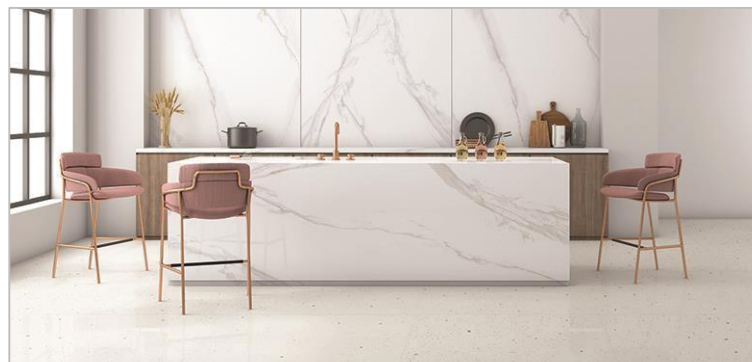

ALMERA
CERAMICA

COSMOS

538642
COSMOS WHITE 60x120

*керамограніт, матова поверхня, ректифікат

ALMERA
CERAMICA

COSMOS
60x120 cm

COSMOS WHITE 60x120

COSMOS GREY 60x120

COSMOS SAND 60x120

538644
COSMOS SAND 60x120

*керамограніт, матова поверхня, ректифікат

ALMERA
CERAMICA

COSMOS
60x120 cm

COSMOS WHITE 60x120

COSMOS GREY 60x120

COSMOS SAND 60x120

538645
COSMOS GREY 60x120

*керамограніт, матова поверхня, ректифікат

ALMERA
CERAMICA

COSMOS
60x120 cm