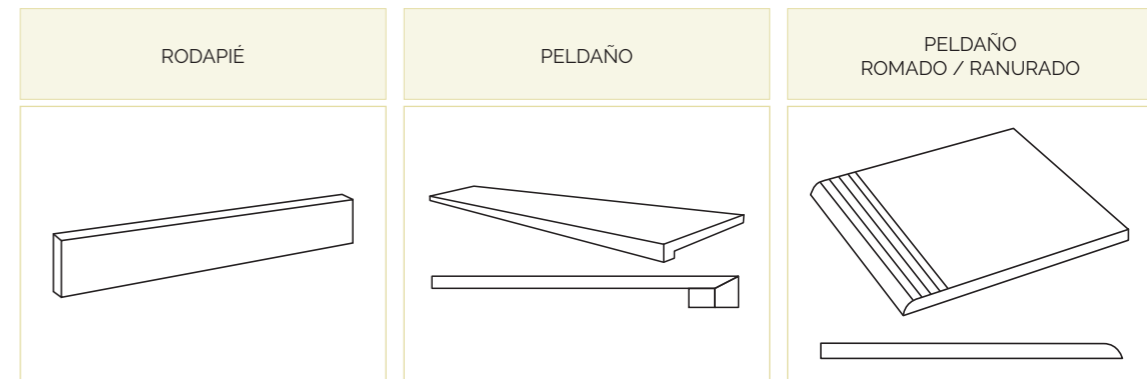

Piezas complementarias
Complementary Tiles / Pièces Complémentaires