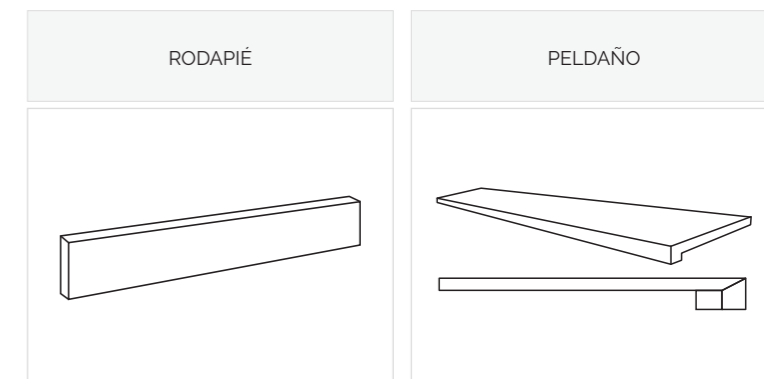

Malla Tris Olympia Topo
30x30 (5,7x5,7x5,7)

Malla Tris Olympia Perla
30x30 (5,7x5,7x5,7)

Malla Tris Olympia Gris
30x30 (5,7x5,7x5,7)

Malla Tris Olympia Marengo
30x30 (5,7x5,7x5,7)

Malla Olympia Arena
30x30 (5x5)

Malla Olympia Topo
30x30 (5x5)

Malla Olympia Perla
30x30 (5x5)

Malla Olympia Gris
30x30 (5x5)

Malla Olympia Marengo
30x30 (5x5)

Olympia Marengo 30x60-60x60
Malla Olympia Marengo 30x30 (5)

Piezas complementarias
Complementary Tiles / Pièces Complémentaires