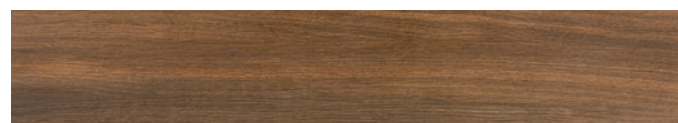

At. Rainier Nogal

● 20x120	Rec.	M68	017.871.0034.00172	
● 20x75		M36	015.536.0034.00172	

Piezas especiales / Special pieces / Pièces especiales

Consultar en página / Consult on page / Consulter en page: 178

*Peldaño Gradone	*Ángulo Gradone	*Peldaño Ranurado	*Ángulo Ranurado	*Rodapié C/Romo

Empaquetado / Packaging / Emballage

Formato	pz/cj	m²/cj	cj/pl	m²/pl	kg/cj	kg/pl
20x120	6	1.44	44	63.36	32.20	1,436.80
20x75	7	1.05	72	75.60	18.50	1,352.00