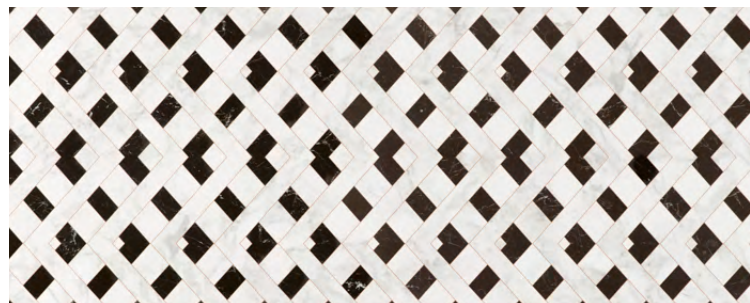

VENIS
PORCELANOSA Grupo

MASSA

MASSA

Monoporosa Rectificado / Brillo

484670/MASSA/59,6X150(A)

485942/TRENZA MARM/59,6X150(A)

485941/CUBIK MARM/59,6X150(A)

486754/MASSA BOOKMATCH/59,6X150

MASSA

Gres Porcellanato Rectificado / Pulido

484666/MASSA PUL./58,6X118,7(A)

486757/MASSA PUL./118,7X118,7(A)

MASSA