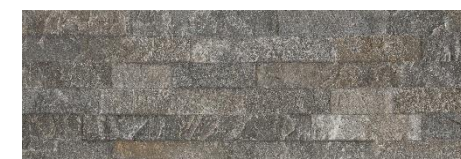

ALMERA
CERAMICA

CANYON/NIAGARA/PEAKS

Trace all forms of authority and a
celebration of the tree spirit. Guardian
Flew Over The

538365
CANYON MIX 200x600x10

538367
CANYON NATURE 200x600x10

538368
NIAGARA BONE 200x600x10

538369
NIAGARA GRIS 200x600x10

538370
PEAKS BEIGE 200x600x10

538372
PEAKS GRIS 200x600x10

ALMERA
CERAMICA

CANYON/NIAGARA/PEAKS
20x60 cm

CANYON MIX 20x60

CANYON NATURE 20x60

NIAGARA BONE 20x60

NIAGARA GRIS 20x60

PEAKS BEIGE 20x60

PEAKS GRIS 20x60

*структурний керамограніт, товщина рельєфу 18 мм, матова поверхня, профарбована в масі, ректифікат