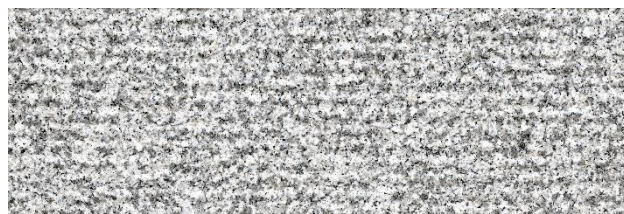

ALMERA
CERAMICA

CANYON/NIAGARA/PEAKS

Trace all forms of authority and a
celebration of the tree spirit. Guardian
Flew Over The

538365
CANYON MIX 200x600x10

538367
CANYON NATURE 200x600x10

538368
NIAGARA BONE 200x600x10

538369
NIAGARA GRIS 200x600x10

538370
PEAKS BEIGE 200x600x10

538372
PEAKS GRIS 200x600x10

ALMERA
CERAMICA

CANYON/NIAGARA/PEAKS
20x60 cm

CANYON MIX 20x60

CANYON NATURE 20x60

NIAGARA BONE 20x60

NIAGARA GRIS 20x60

PEAKS BEIGE 20x60

PEAKS GRIS 20x60

*структурний керамограніт, товщина рельєфу 18 мм, матова поверхня, профарбована в масі, ректифікат