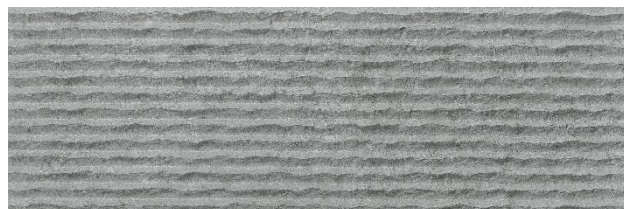

ALMERA
CERAMICA

CANYON/NIAGARA/PEAKS

Trace all forms of authority and a
celebration of the tree spirit. Guardian
Flew Over The

538365
CANYON MIX 200x600x10

538367
CANYON NATURE 200x600x10

538368
NIAGARA BONE 200x600x10

538369
NIAGARA GRIS 200x600x10

538370
PEAKS BEIGE 200x600x10

538372
PEAKS GRIS 200x600x10

ALMERA
CERAMICA

CANYON/NIAGARA/PEAKS
20x60 cm

CANYON MIX 20x60

CANYON NATURE 20x60

NIAGARA BONE 20x60

NIAGARA GRIS 20x60

PEAKS BEIGE 20x60

PEAKS GRIS 20x60

*структурний керамограніт, товщина рельєфу 18 мм, матова поверхня, профарбована в масі, ректифікат