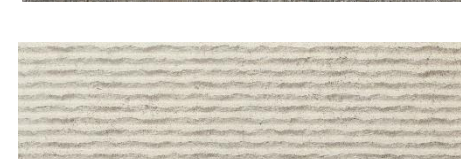

ALMERA
CERAMICA

CANYON/NIAGARA/PEAKS

Trace all forms of authority and a
celebration of the tree spirit. Guardian
Flew Over The

538365
CANYON MIX 200x600x10

538367
CANYON NATURE 200x600x10

538368
NIAGARA BONE 200x600x10

538369
NIAGARA GRIS 200x600x10

538370
PEAKS BEIGE 200x600x10

538372
PEAKS GRIS 200x600x10

ALMERA
CERAMICA

CANYON/NIAGARA/PEAKS
20x60 cm

CANYON MIX 20x60

CANYON NATURE 20x60

NIAGARA BONE 20x60

NIAGARA GRIS 20x60

PEAKS BEIGE 20x60

PEAKS GRIS 20x60

*структурний керамограніт, товщина рельєфу 18 мм, матова поверхня, профарбована в масі, ректифікат