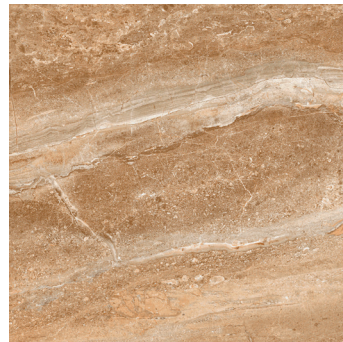

## PAVIMENTO GRES / GRES FLOOR TILE

Pavimento  
Floor Tiles

Brillo  
Glossy

V2 Slight  
Variation

Pallet

IRIS BLANCO  
45x45 cm

HAF25 IV

IRIS CREMA  
45x45 cm