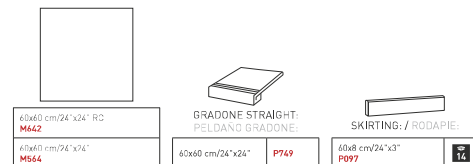

MIDAS NATURAL
30x90 cm/11.8"x36" RC

MIDAS DUNE NATURAL
30x90 cm/11.8"x36" RC

AMERA OAK
30x260 cm/11.8"x104" RC