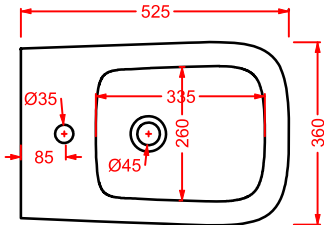

ASB002 A16

bidet terra filomuro
back to wall bidet