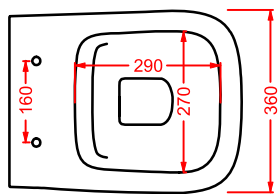

ASV005 A16 MINI

vaso sospeso Senza Brida
wall-hung Rimless WC