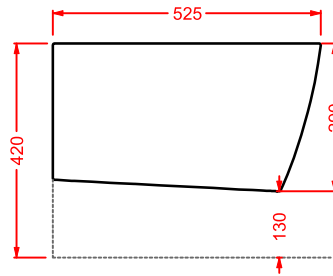

ASB001 A16

bidet sospeso
wall-hung bidet