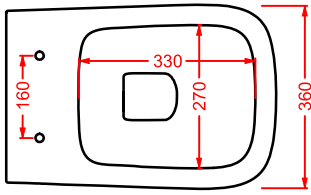

ASV001 A16

vaso sospeso
wall-hung WC