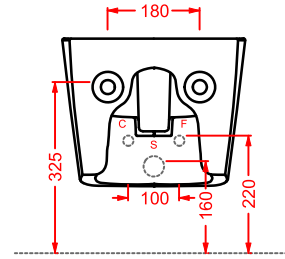

ASB001 A16

bidet sospeso
wall-hung bidet