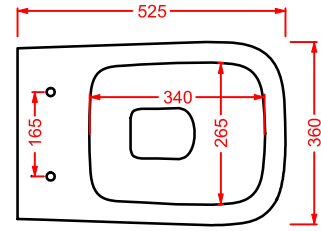

ASV002 A16

vaso terra filomuro
back to wall WC