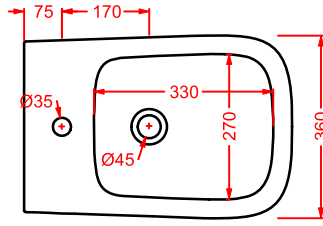

ASB001 A16

bidet sospeso
wall-hung bidet