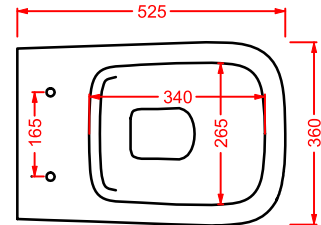

ASV004 A16 THE. RIMLESS

vaso terra filomuro Senza Brida
back to wall Rimless WC