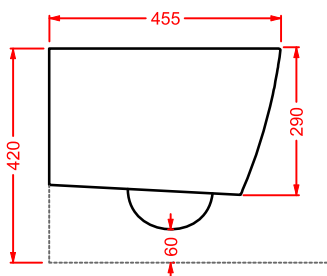

ASV005 A16 MINI

vaso sospeso Senza Brida
wall-hung Rimless WC