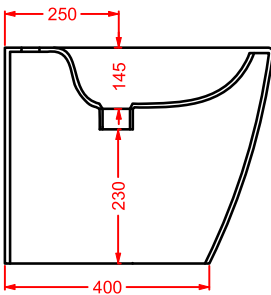

ASB002 A16

bidet terra filomuro
back to wall bidet