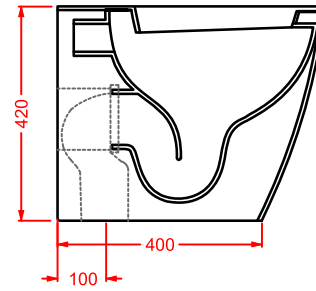

ASV002 A16

vaso terra filomuro
back to wall WC