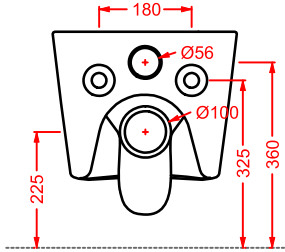

ASV001 A16

vaso sospeso
wall-hung WC