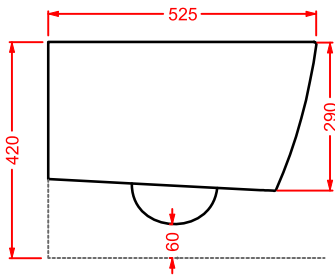

ASV001 A16

vaso sospeso
wall-hung WC