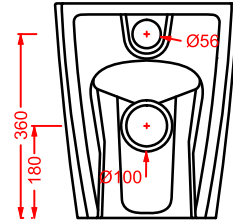

ASV002 A16

vaso terra filomuro
back to wall WC