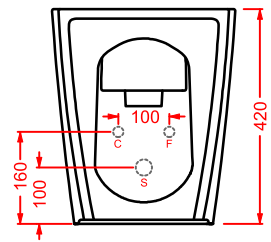

ASB002 A16

bidet terra filomuro
back to wall bidet