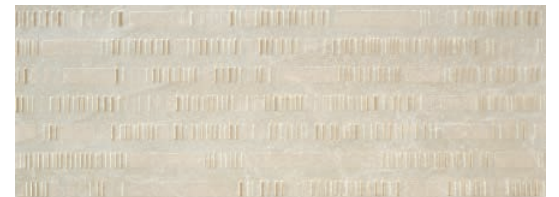

Beige Mate	RB1113
Mocca Mate	RB1115
Snow Mate	RB1113
Grey Mate	RB1114

Cold Mosaic Mate RB1114

Warm Mosaic Mate RB1114

REVESTIMIENTO / WALL TILES **BODO**

RC 33,3x90cm
13,1"x35,4"

Beige Brillo	RB1114
Mocca Brillo	RB1115
Snow Brillo	RB1114
Grey Brillo	RB1115

Cold Mosaic Brillo RB1117

Warm Mosaic Brillo RB1117

Decorado Bodo Snow Brillo

Decorado Bodo Beige Brillo

Decorado Bodo Grey Brillo

Decorado Bodo Mocca Brillo

Decorado Bodo Taupe Brillo

REVESTIMIENTO / WALL TILES **BODO**