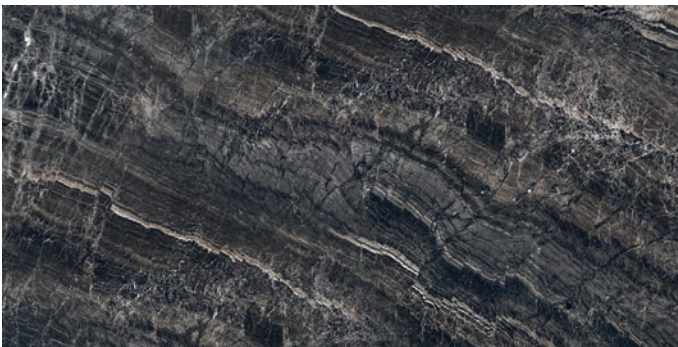

ELEKTRA BLACK LAPADO | M-131
60 x 120 cm · 23,6" x 47,2"

ELEKTRA BLACK | M-160
45 x 90 cm · 17,7" x 35,4"