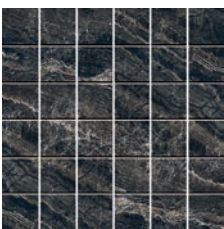

ELEKTRA BLACK MOSAIC | M-010
29,2 x 29,2 cm · 11,5" x 11,5"