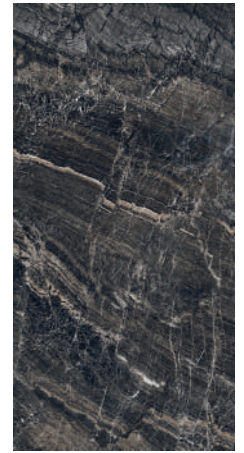

ELEKTRA BLACK | M-135
29,2 x 59,2 cm · 11,5" x 23,3"