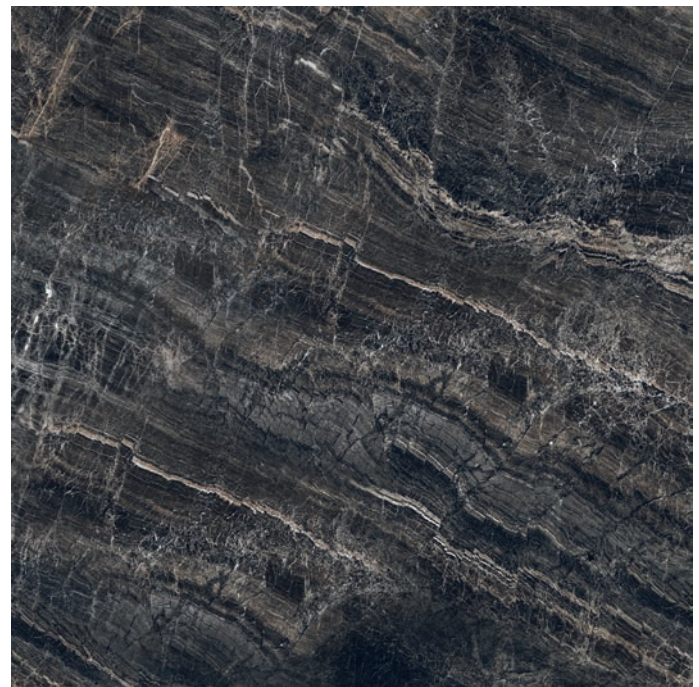

ELEKTRA BLACK | M-200
90 x 90 cm · 35,4" x 35,4"

SPECIAL PIECES

PIEZAS ESPECIALES · PIÈCES SPÉCIALES · SONDERTEILE

Availables in all colors cut and beveled skirting tile

Disponibile en todos los colores cortado y biselado
Disponible en toutes les couleurs, coupé et biseauté
Verfügbar in allen Farben, geschnitten und gekehrt