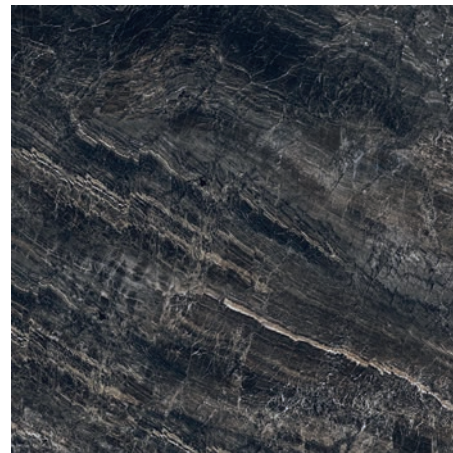

ELEKTRA BLACK | M-175
59,2 x 59,2 cm · 23,3" x 23,3"