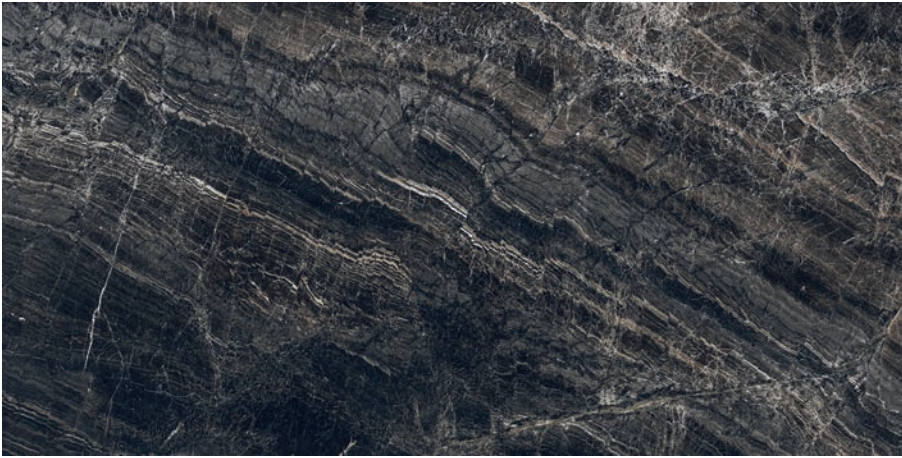

Elektra Black 59,2 x 59,2 cm · Elektra Black 60 x 120 cm.

cm	in			m²		Kg	cm
60 x 120 REC.	23,6" x 47,2" REC.	2	1,44	46,08	32	1.104,50	84 x 120
90 x 90 REC.	35,4" x 35,4" REC.	2	1,62	48,60	30	1.171,89	EUROPALET
45 x 90 REC.	17,7" x 35,4" REC.	3	1,21	36,30	30	875	92 x 120
59,2 x 59,2 REC.	23,3" x 23,3" REC.	3	1,05	42	40	967,40	EUROPALET
29,2 x 59,2 REC.	11,5" x 23,3" REC.	6	1,03	41,20	40	942,26	EUROPALET