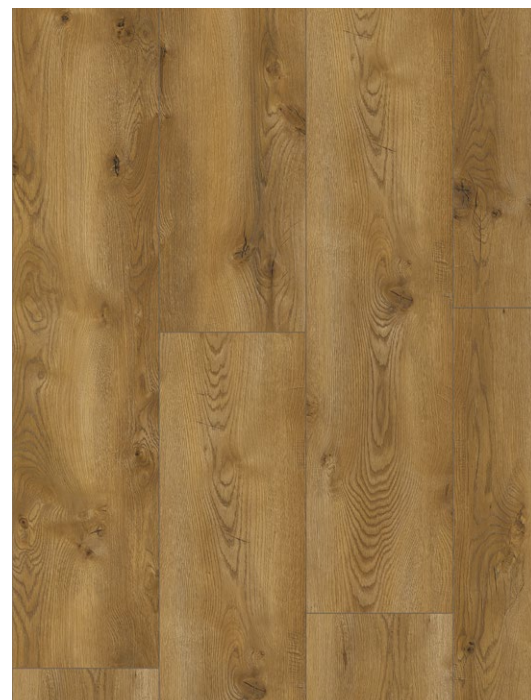

SYNCHRONOUS
SURFACE

RESIST SPILLS
UP TO 48H

Evolution 4V Covelo Oak

Croford Oak 56928
1285 x 280 x 8 mm / str. synchro

Kingston Oak 56929
1285 x 280 x 8 mm / str. synchro

Cerano Oak 61943
1285 x 280 x 8 mm / str. synchro

Covelo Oak 63126
1285 x 280 x 8 mm / str. synchro

Siena Oak 63110
1285 x 280 x 8 mm / str. synchro

Monteverdi Oak 63111
1285 x 280 x 8 mm / str. synchro

Torri Oak 63112
1285 x 280 x 8 mm / str. synchro

Albiano Oak 63127
1285 x 280 x 8 mm / str. synchro