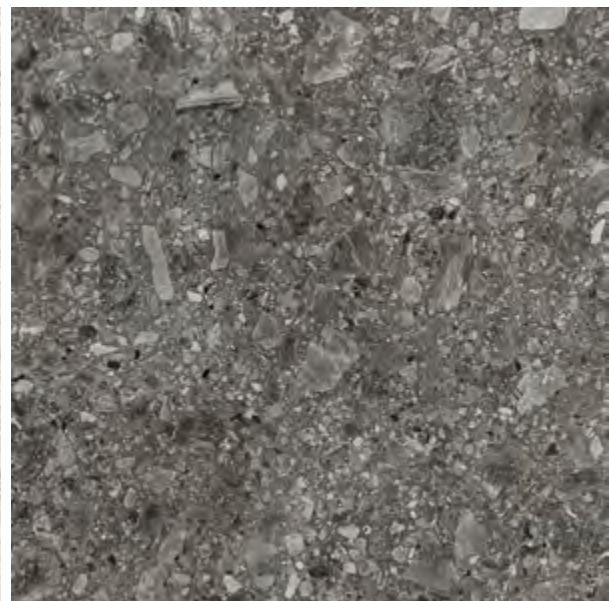

COLORI COLOURS COULEURS FARBEN

gré grigio

gré bianco

gré nero

grigio tao

grigio aitos

luni

Caratteristiche tecniche ed estetiche a pagina: Technical and aesthetics features on page:
Caractéristiques techniques et esthétiques à la page : Technische und ästhetische Eigenschaften auf Seite: **472**