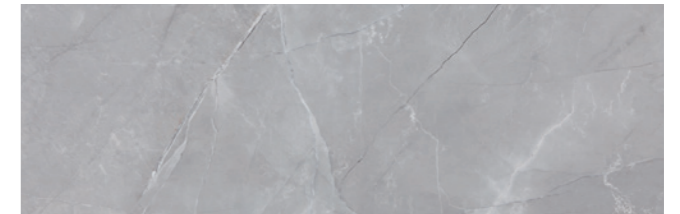

Pulpis Gris