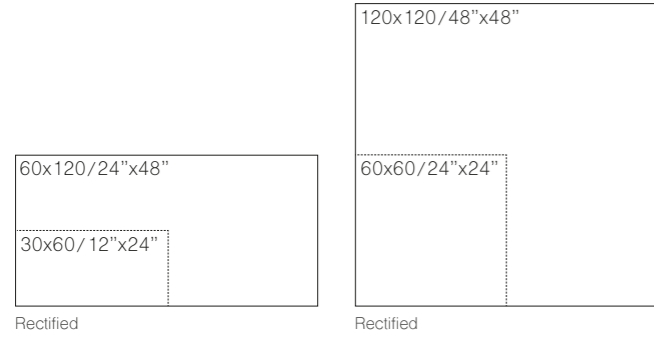

IRIS

DIAMOND POLISHED PORCELAIN

SIZES / FORMATOS : DIAMOND POLISHED

AVAILABLE COLOURS / COLORES DISPONIBLES

SHADE VARIATION / VARIACIÓN GRÁFICA

	120x120	60x120	60x60	30x60
●	M157	M156	-	-

○ IRIS BLANCO
120x120 / 48"x48"