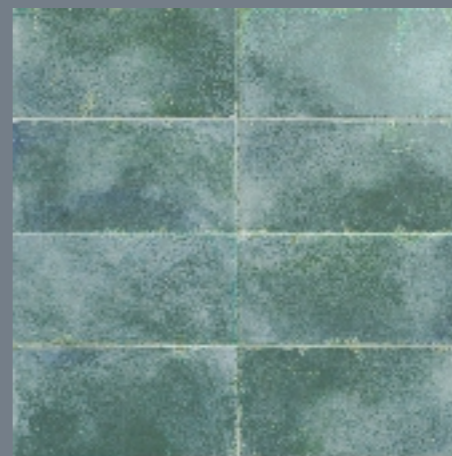

MAINZU
c e r a m i c a

15
30

RIVIERA

Rev. RIVIERA TURQUOISE 15x30