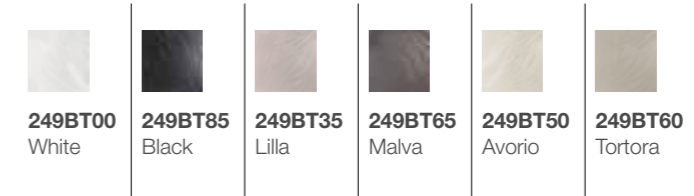

PEZZI SPECIALI - TRIMS

IMBALLI E PESI - PACKING AND WEIGHT

formati / size (cm)	pcs/box	mq/box	Kg/box	Box/pal	mq/pal	Kg/pal
60x60 RET	4	1,44	27,90	30	43,20	852
30x60 RET	7	1,26	24,50	36	45,36	893
20x60 RET	8	0,96	18,60	48	46,08	907
60x60 Roses	4	1,44	27,90	30	43,20	852
30x60 Decoro Velvet	4	-	13,30	-	-	-
1x60 Matita	8	-	1,20	-	-	-
1x120 Coprispigolo	2	-	1,00	-	-	-
8x60 Battiscopa RET	15	-	16,5	-	-	-