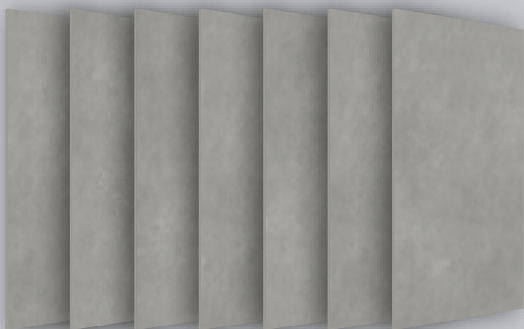

**FACCE DISPONIBILI**  
AVAILABLE FACES / VERFÜGBARE DESIGNS / FACES DISPONIBLES

U L T R A i C e m e n t i  
G R A P H I T E

**formato nativo** | **300x150 cm** | **300x100 cm**  
 starting size / | 120"x60" | 120"x40"  
 rohrtafel /  
 format de base