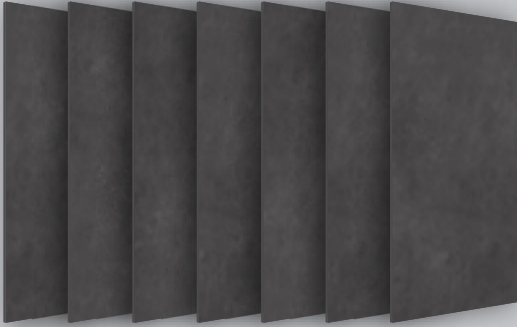

FORMATI SIZES / FORMATE / FORMATS	300x150 cm / 120"x60"
	150x150 cm / 60"x60"
	150x75 cm / 60"x30"
	75x75 cm / 30"x30"
	75x37,5 cm / 30"x15"
	300x100 cm / 120"x40"
	150x100 cm / 60"x40"
	100x100 cm / 40"x40"

SPESSORE | **6mm**
THICKNESS / DICKE |
ÉPAISSEUR

SUPERFICI | **SOFT** | **SO**
FINISHES / OBERFLÄCHEN-
AUSFÜHRUNG / SURFACES

FACCE DISPONIBILI
AVAILABLE FACES / VERFÜGBARE DESIGNS / FACES DISPONIBLES