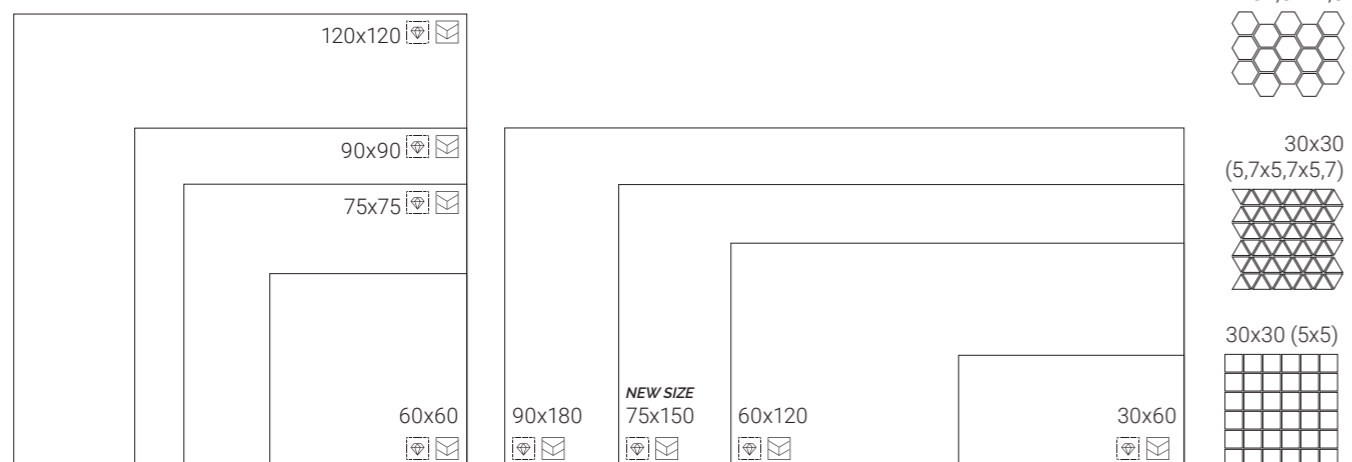

Morvedre

Porcelux

Morvedre Noce 60x120-120x120
Morvedre Crema 60x120

Morvedre Perla

Morvedre Gris

Morvedre Noce

Morvedre Crema

Morvedre Blanco

Formatos / Formats

Formato	Precio	Pz/cj	Pz/pl	M ² /cj	M ² /pl	Cj/pl	Kg/cj	Kg/Total
30x60 (C)	PS-182	6	288	1,08	51,84	48	22	1076
60x60	PS-182	4	120	1,44	43,2	30	30,2	926
60x120	PS-290	2	64	1,44	46,08	32	34	1108
75x75	PS-226	3	90	1,69	50,7	30	41,2	1256
75x150	PS-290	1	40	1,13	45,2	40	28	1184
90x90	PS-269	2	54	1,62	43,74	27	42	1154
90x180	PS-506	1	24	1,62	38,88	24	45,5	1152
MALLA HEX	Consultar/Consult	9	432	0,65	31,2	48	13,5	668
MALLA TRIS	Consultar/Consult	7	336	0,63	30,24	48	15,4	759,2
MALLA (5)	Consultar/Consult	11	462	1,00	42	42	23,00	986

Porcelux 30x60 / 60x60 / 60x120 / 120x120 / 75x75 / 75x150 / 90x90 / 90x180 / 11.81"x23.62" / 23.62"x23.62" / 23.62"x47.24" / 47.24"x47.24" / 29.53"x29.53" / 29.53"x59.06" / 35.43"x35.43" / 35.43"x70.87"

Malla Tris Morvedre Gris
30x30 (5,7x5,7x5,7)

Malla Tris Morvedre Noce
30x30 (5,7x5,7x5,7)

Malla Tris Morvedre Crema
30x30 (5,7x5,7x5,7)

Malla Tris Morvedre Blanco
30x30 (5,7x5,7x5,7)

Malla Morvedre Perla
30x30 (5x5)