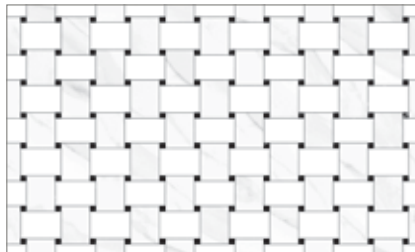

NEPTUNE

RED BODY TILES PASTA ROJA

33x55 13"x21,5"

NEPTUNE
33x55

Riv NEPTUNE
33x55

TANGLE Blanco **M2**
33x55

PAVIMENTOS SUGERIDOS /
RECOMMENDED FLOORING

LUXURY
White
45x45

	Pcs/box Pras/Caja	Sqm/box M ² /Caja	Boxes/palet Cajas/Pallet	Sqm/palet M ² /Pallet	Kg/box Kg/Caja	Kg/Palet Kg/Pallet
33x55	10	1,84	48	88,32	28	1.364
33x55 RLV	10	1,84	48	88,32	29	1412

^ NEPTUNE 33x55_ TANGLE Blanco 33x55_LUXURY White 45x45
 < NEPTUNE 33x55_ TANGLE Blanco 33x55
 > NEPTUNE 33x55