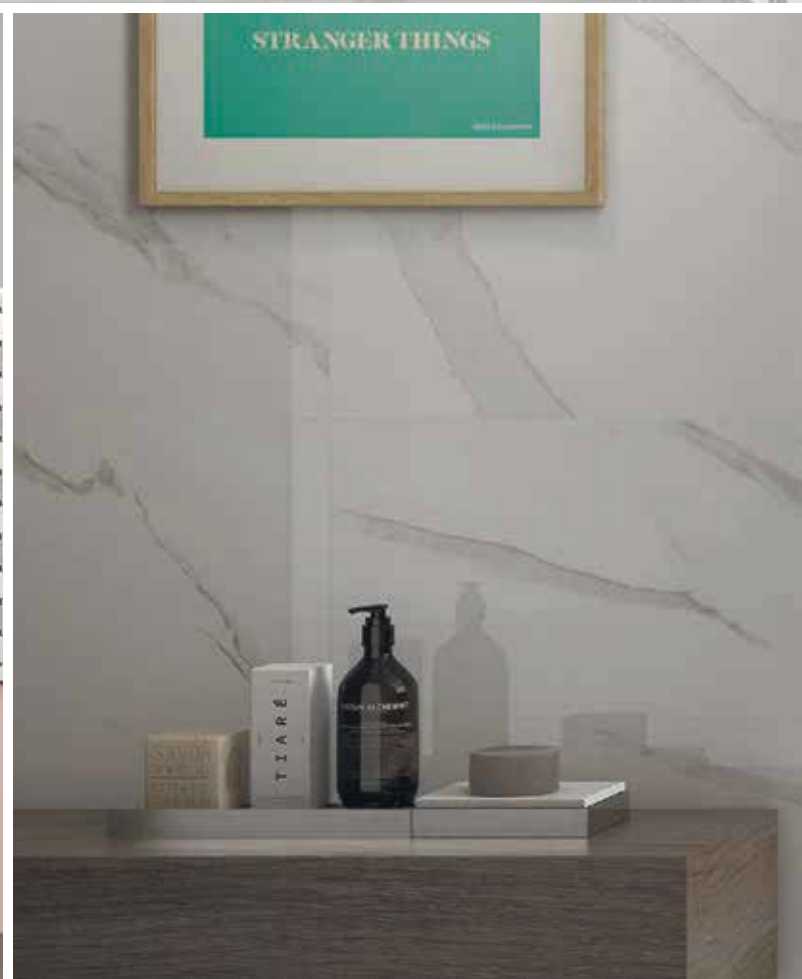

NEPTUNE

RED BODY TILES PASTA ROJA

33x55 13"x21,5"

NEPTUNE
33x55

Riv NEPTUNE
33x55

TANGLE Blanco **M2**
33x55

PAVIMENTOS SUGERIDOS /
RECOMMENDED FLOORING

LUXURY
White
45x45

	Pcs/box Pras/Caja	Sqm/box M²/Caja	Boxes/palet Cajas/Pallet	Sqm/palet M²/Pallet	Kg/box Kg/Caja	Kg/Palet Kg/Pallet
33x55	10	1,84	48	88,32	28	1.364
33x55 RLV	10	1,84	48	88,32	29	1412

^ NEPTUNE 33x55_ TANGLE Blanco 33x55_LUXURY White 45x45
< NEPTUNE 33x55_ TANGLE Blanco 33x55
> NEPTUNE 33x55