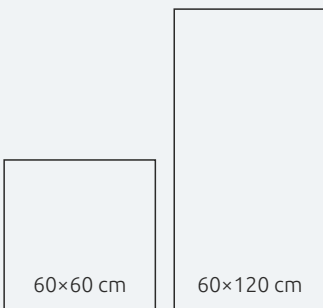

Crista

**NEW CRISTA WHITE**

**CRISTA WHITE**  
PD-LA-CW-7002

**60x60 cm**  
PEI III

**CRISTA WHITE**  
PD-LA-CW-7004

**60x120 cm**  
PEI III

**NEW CRISTA GREY**

**CRISTA GREY**  
PD-LA-CG-7001

**60x60 cm**  
PEI III

**CRISTA GREY**  
PD-LA-CG-7003

**60x120 cm**  
PEI III

CRISTA CREMA  
PD-LA-CC-7001

60x60 cm  
PEI III

CRISTA CREMA POLER  
PD-LA-CP-7001

60x60 cm  
PEI III